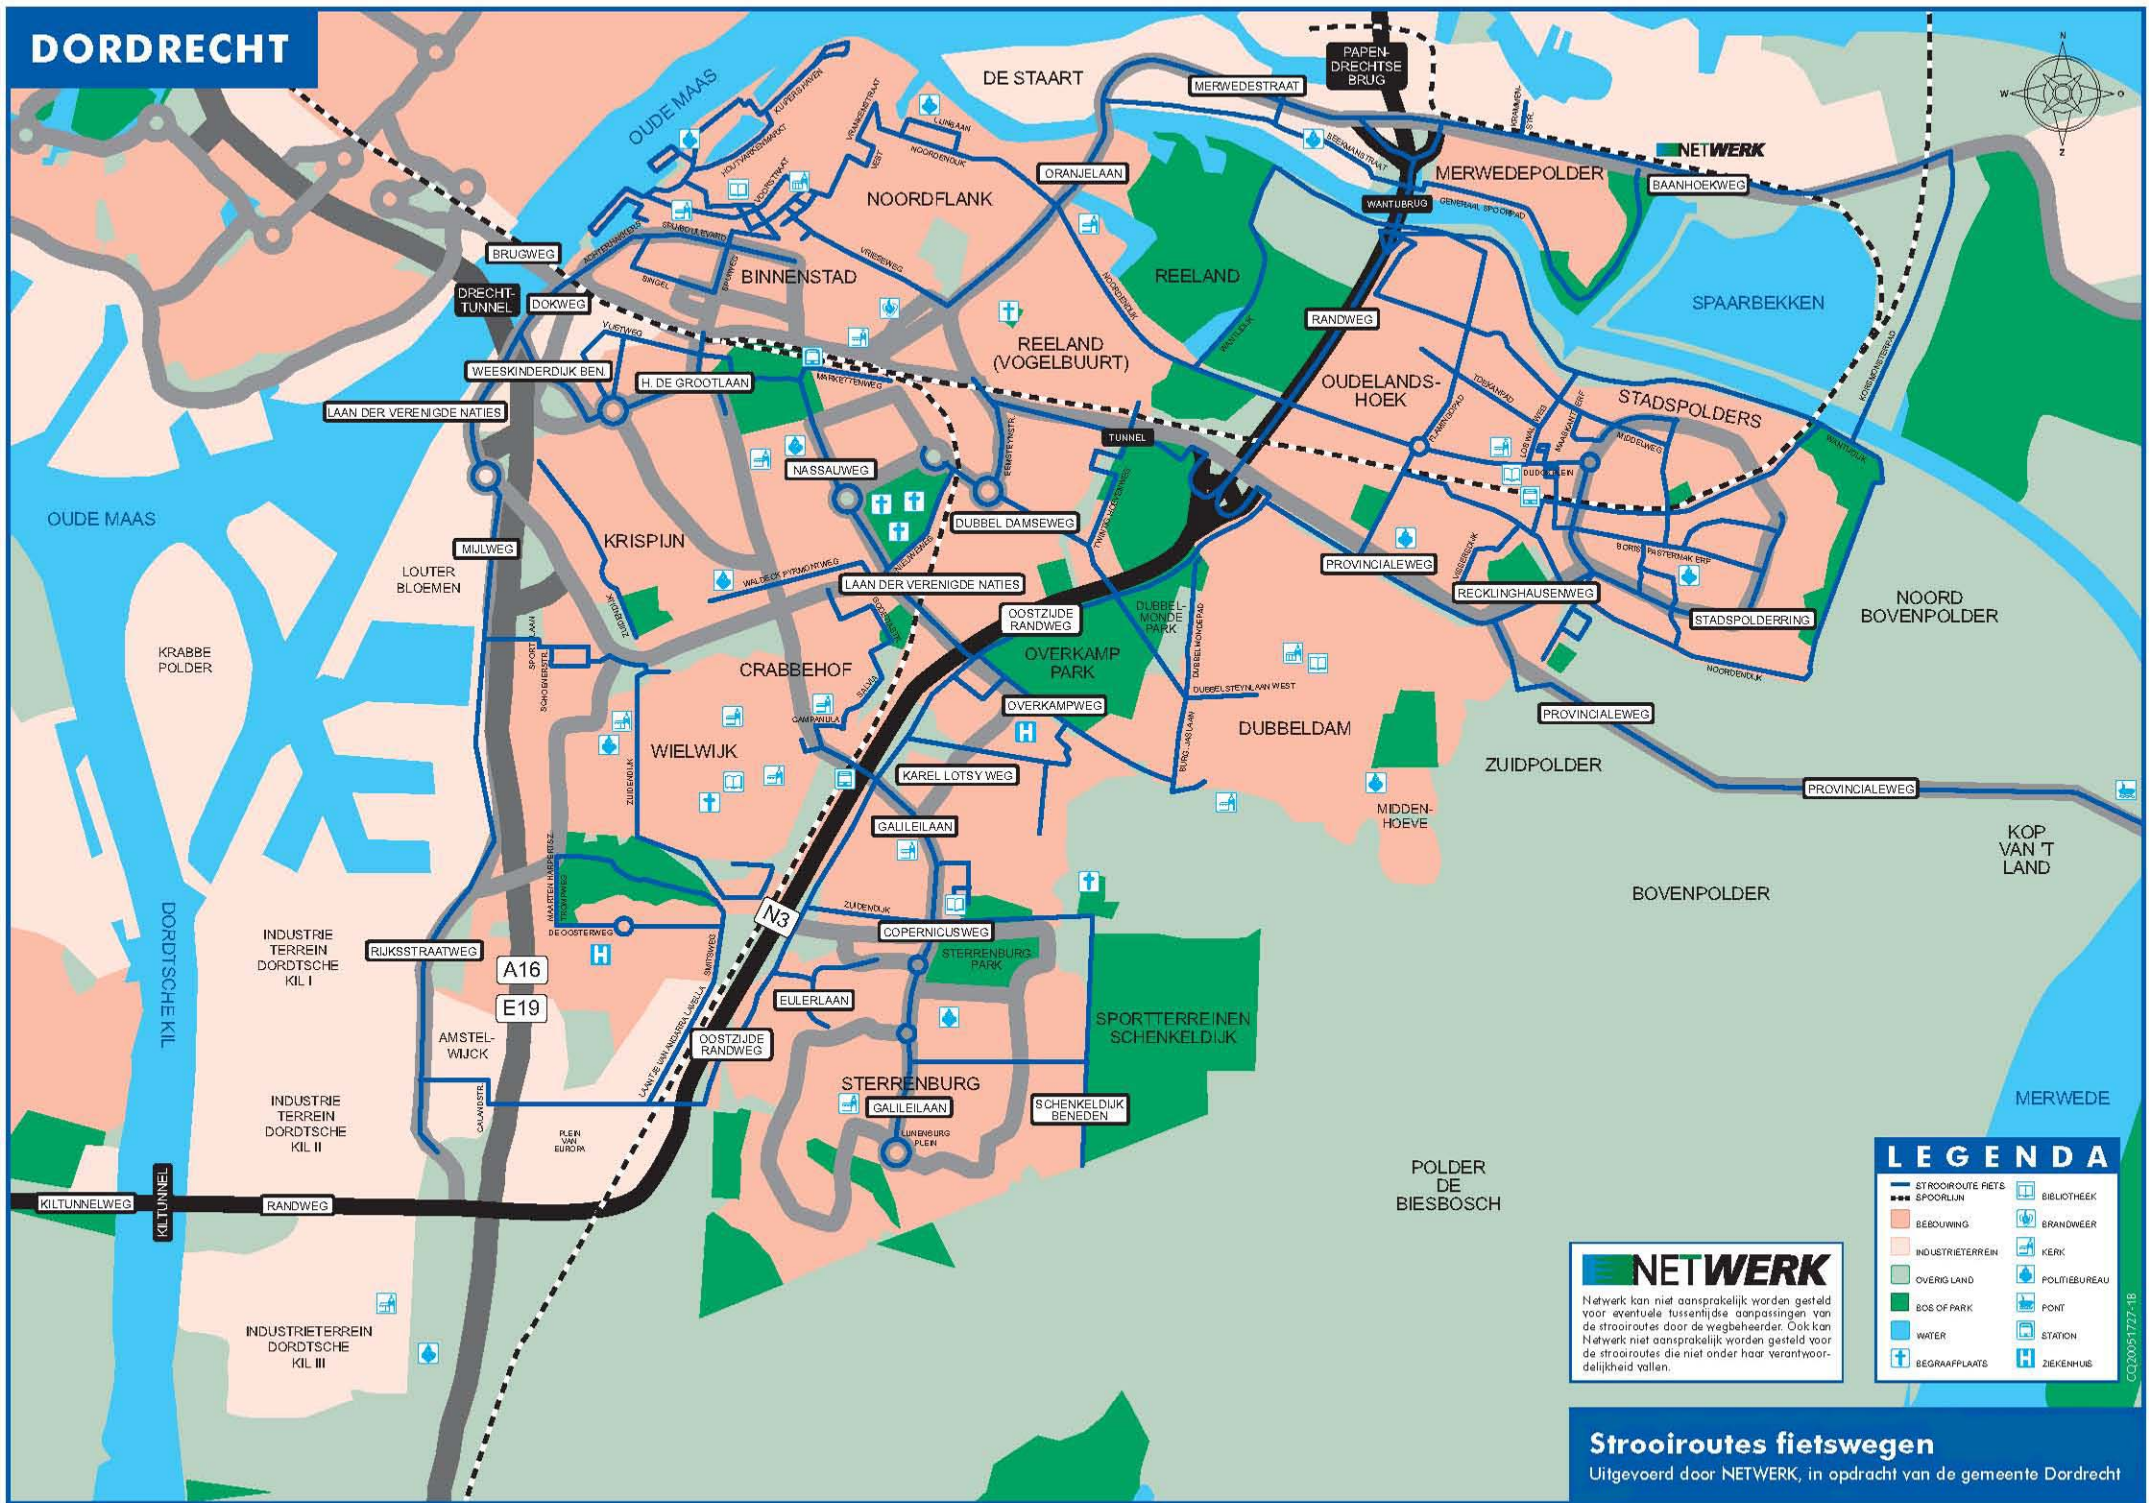

DORDRECHT

LEGENDA	
	STROOIROUTE FIETSWEGEN
	SPOORLIJN
	BEBOUWING
	INDUSTRIETERREIN
	OVERIG LAND
	BOS OF PARK
	WATER
	BEGRAAFPLAATS
	BIBLIOTHEEK
	BRANDWEER
	KERK
	POLITIEBUREAU
	PONT
	STATION
	ZIEKENHUIS

NETWERK
 Netwerk kan niet aansprakelijk worden gesteld voor eventuele toekomstige aanpassingen van de strooiroute door de wegbeheerder. Ook kan Netwerk niet aansprakelijk worden gesteld voor de strooiroutes die niet onder haar verantwoordelijkheid vallen.

Strooiroutes fietswegen
 Uitgevoerd door NETWERK, in opdracht van de gemeente Dordrecht

CO00051727-1B