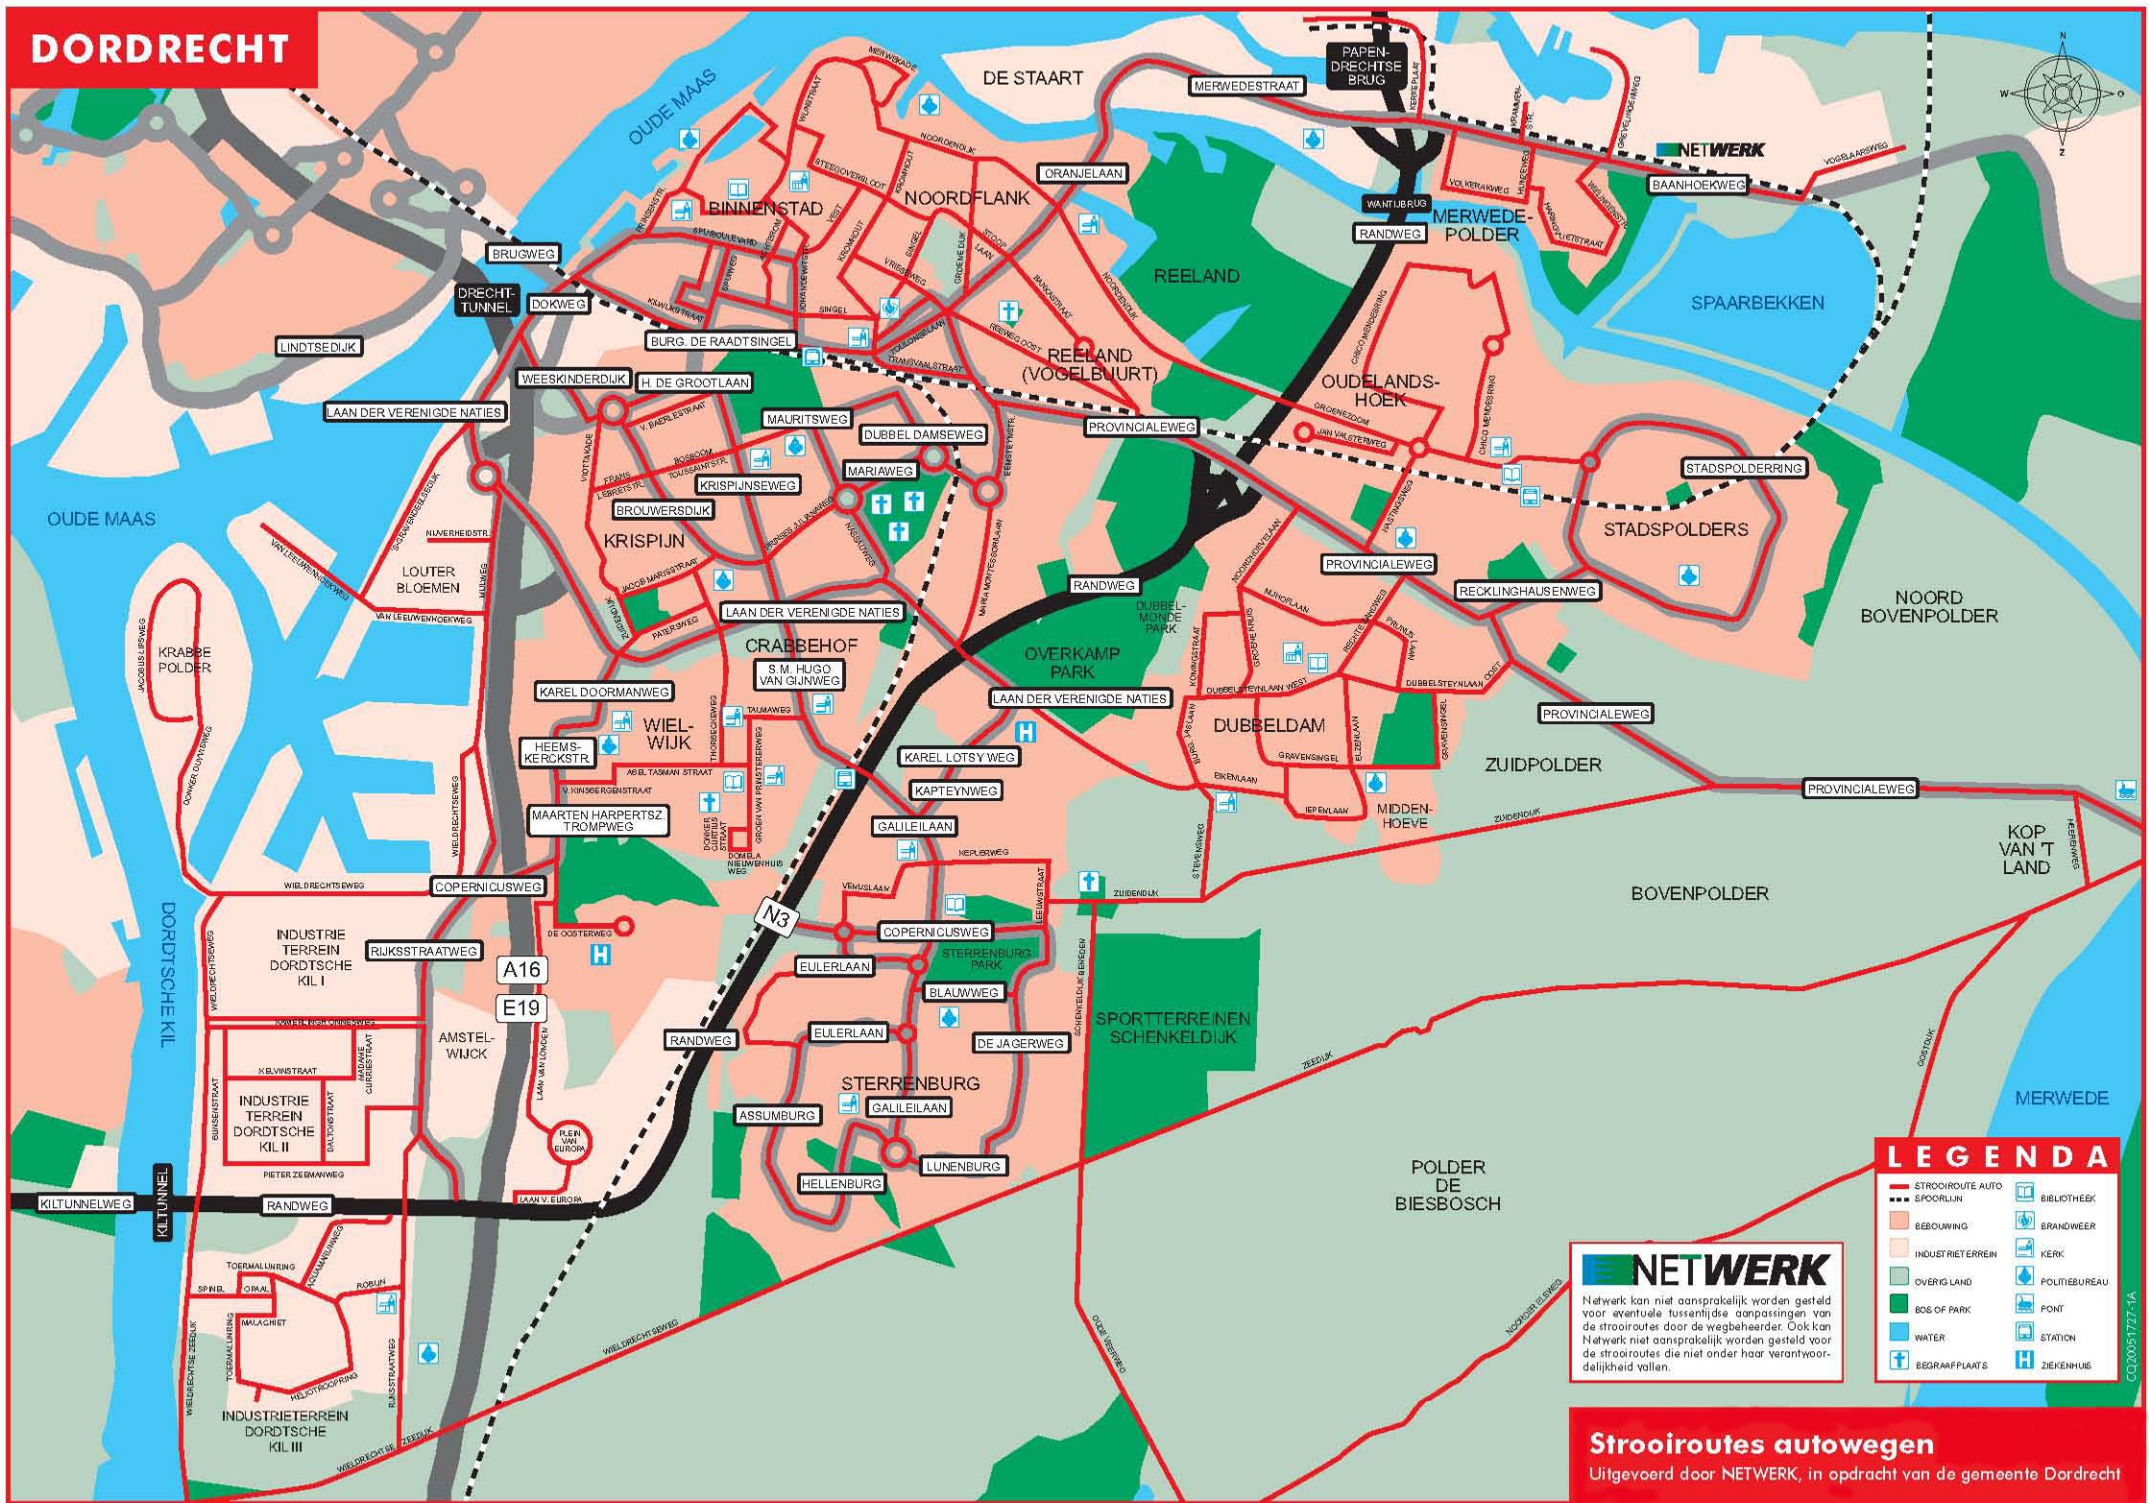

# DORDRECHT

## LEGENDA

- STROOROUTE AUTO
- SPOORLIJN
- BEBOUWING
- INDUSTRIETERREIN
- OVERIG LAND
- BOS OF PARK
- WATER
- BEGRAAFPLAATS
- BIBLIOTHEEK
- BRANDWEER
- KERK
- POLITIEBUREAU
- PONT
- STATION
- ZIEKENHUIS

**Strooiroutes autowegen**  
 Uitgevoerd door NETWERK, in opdracht van de gemeente Dordrecht