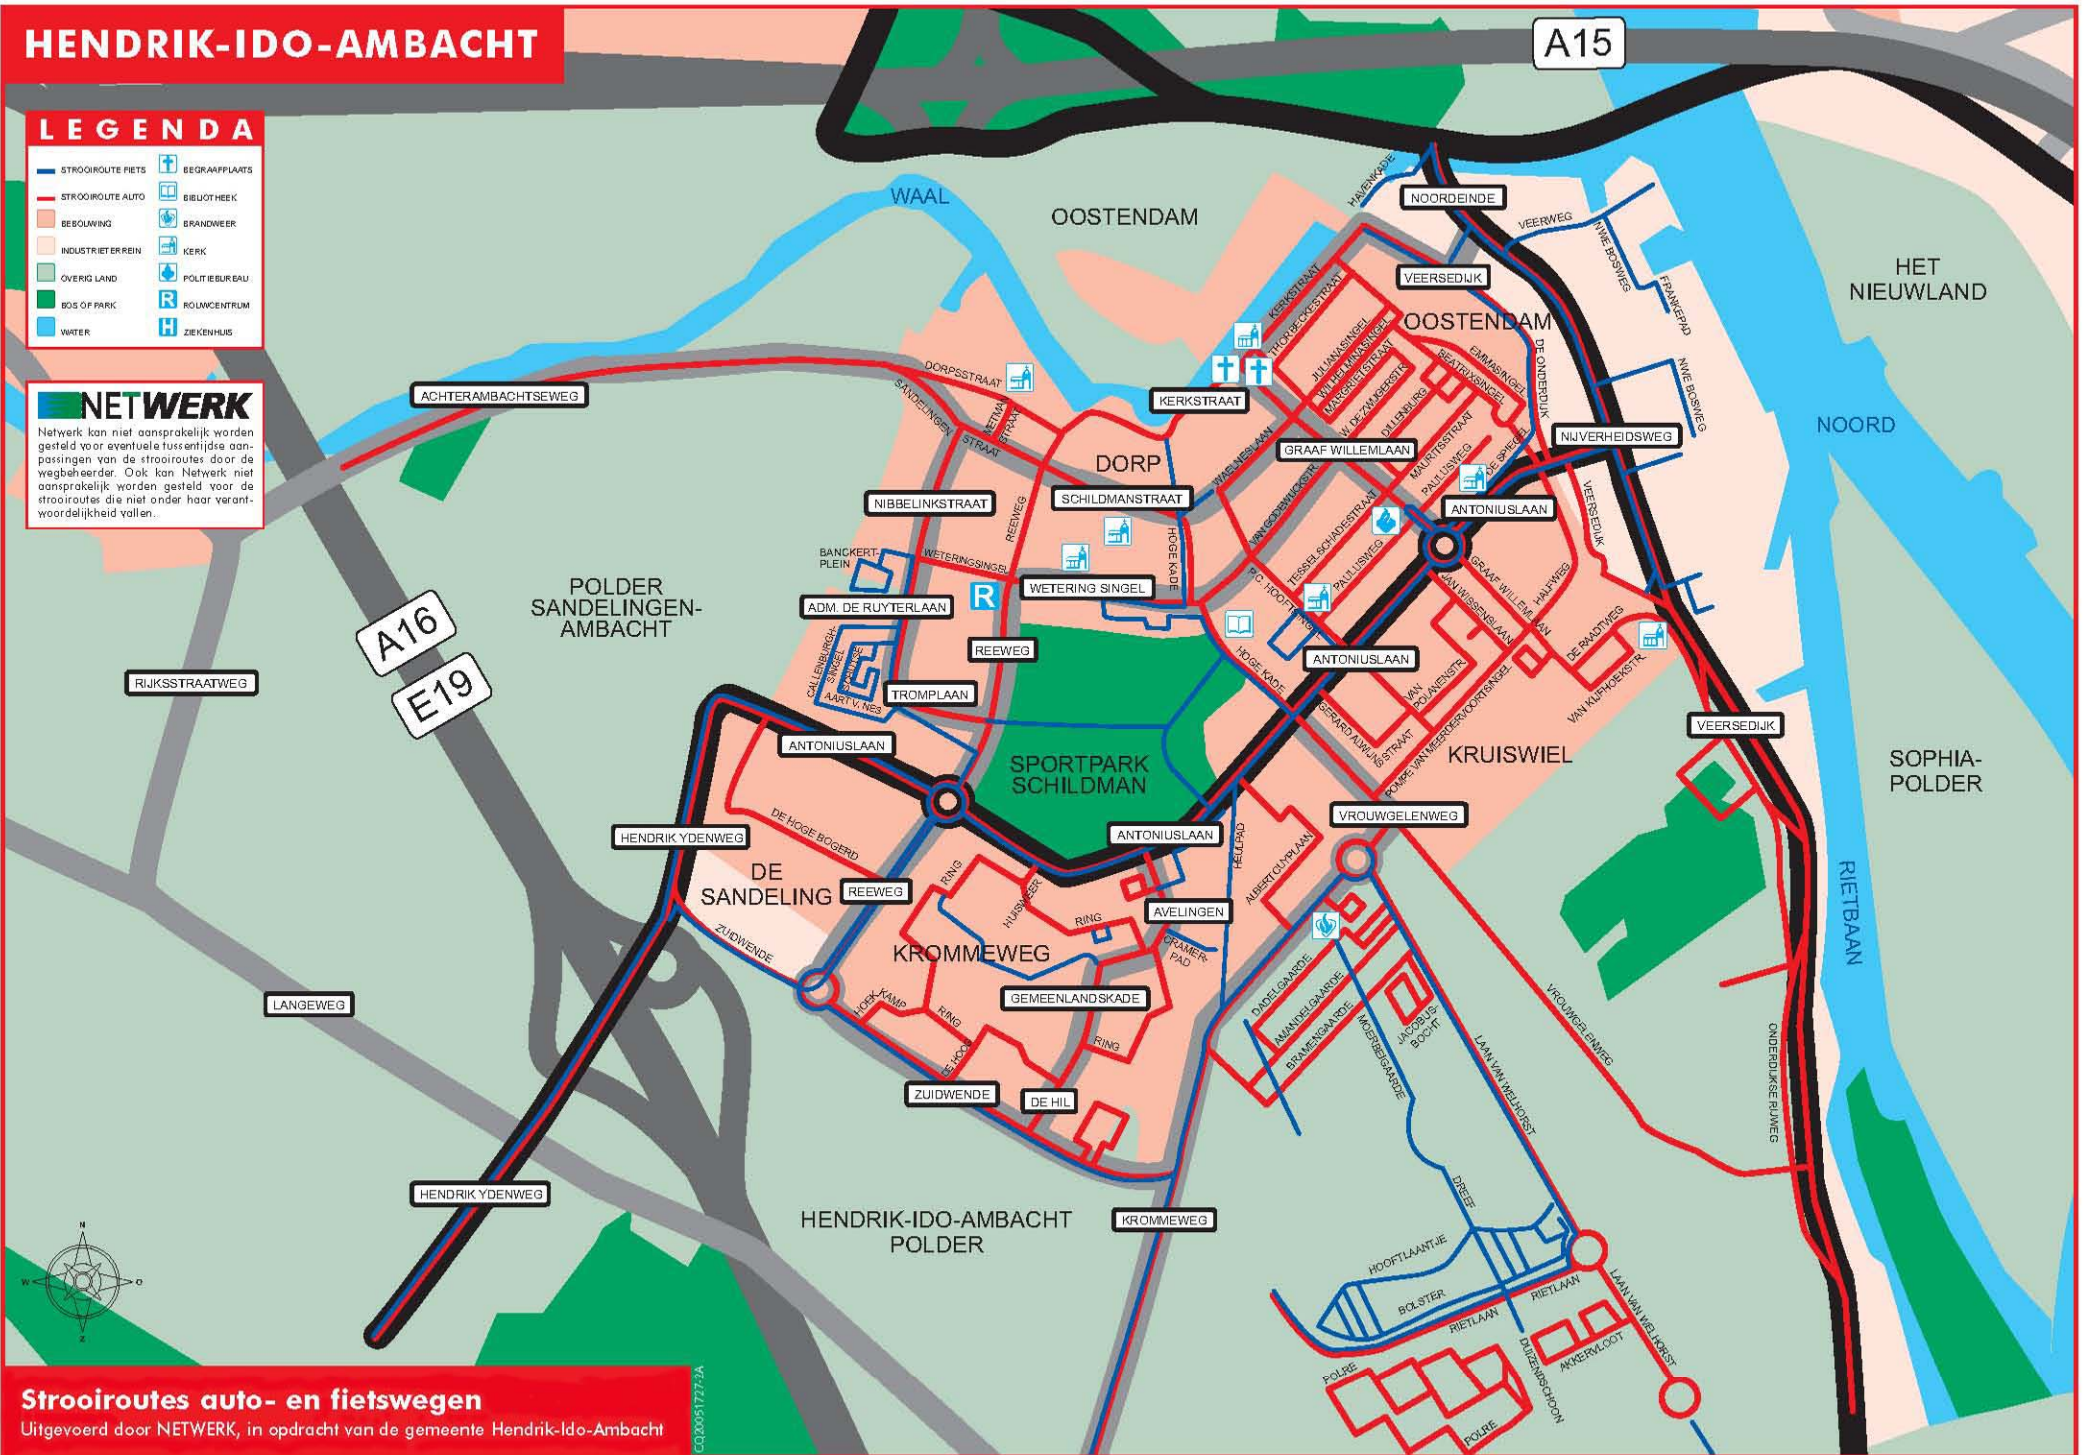

HENDRIK-IDO-AMBACHT

LEGENDA

	STROOIRUTE FIETS		BEGRAAFPLAATS
	STROOIRUTE AUTO		BIBLIOTHEEK
	BEBOUWING		GRANDWEER
	INDUSTRIETERREIN		KERK
	OVERIG LAND		POLITIEBUREAU
	BOS OF PARK		ROMMENCENTRUM
	WATER		ZIEKENHUIS

NETWERK

Strooiroutes auto- en fietswegen

Uitgevoerd door NETWERK, in opdracht van de gemeente Hendrik-Ido-Ambacht

CO20091727-0A