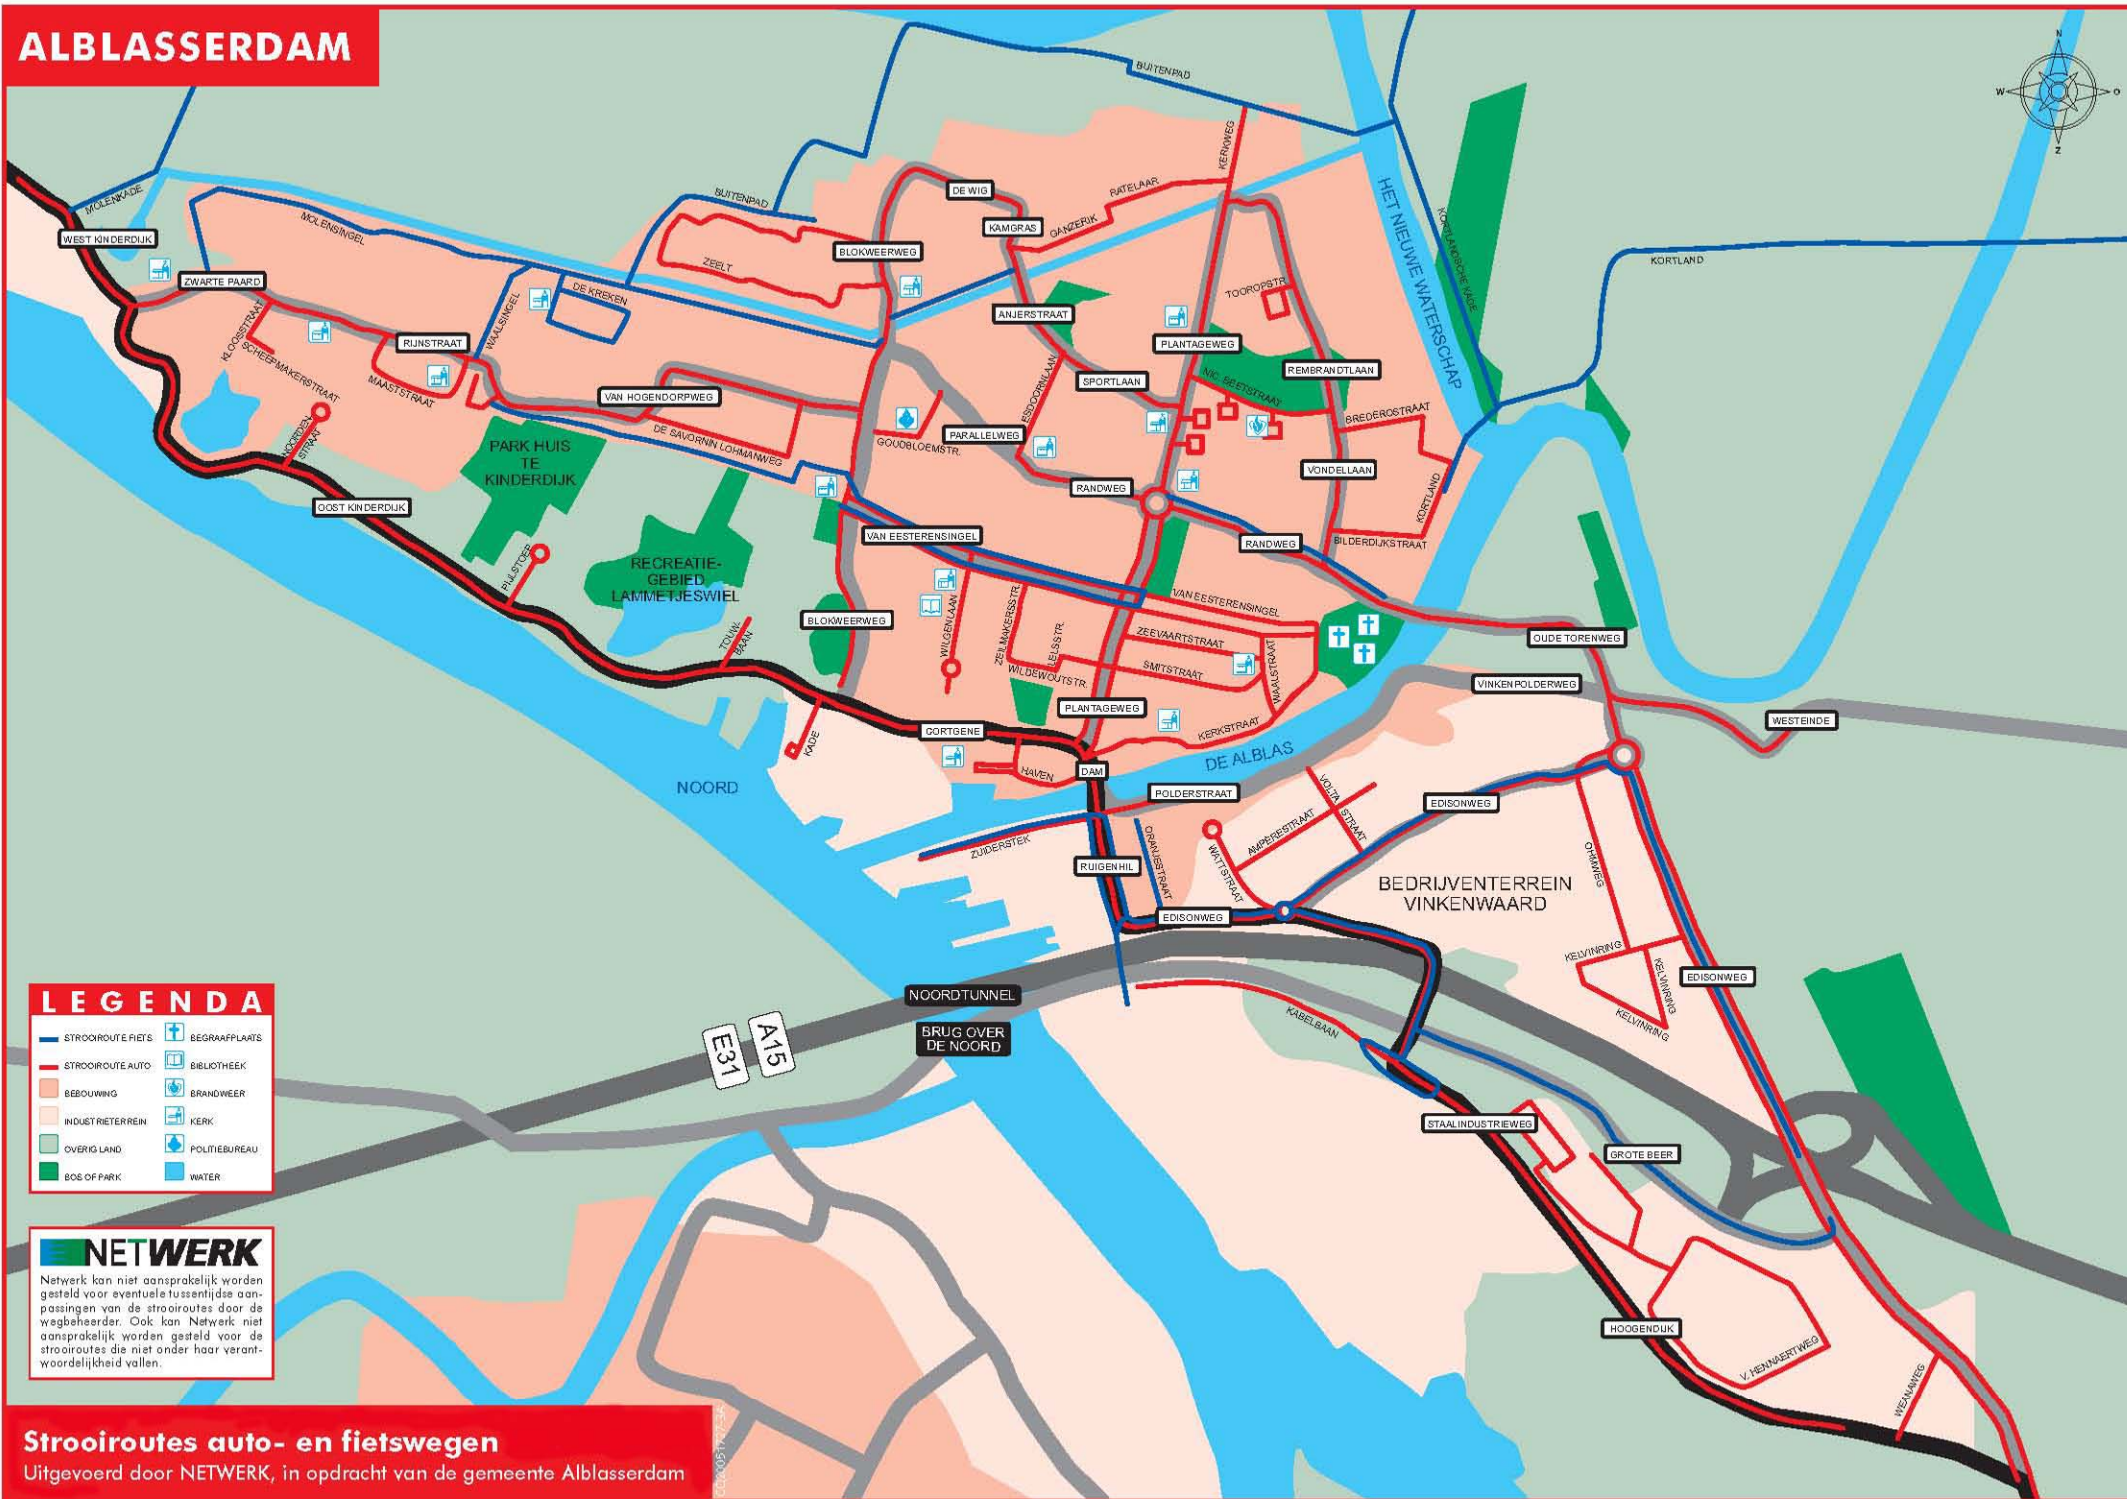

ALBLASSERDAM

LEGENDA

- STROOROUTE FIETS
- STROOROUTE AUTO
- BEDOUWING
- INDUSTRIETERREIN
- OVERIG LAND
- BOS OF PARK
- BEGRAAFPLAATS
- BIBLIOTHEEK
- BRANDWEER
- KERK
- POLITIEBUREAU
- WATER

NETWERK

Strooroutes auto- en fietswegen

Uitgevoerd door NETWERK, in opdracht van de gemeente Alblasserdam