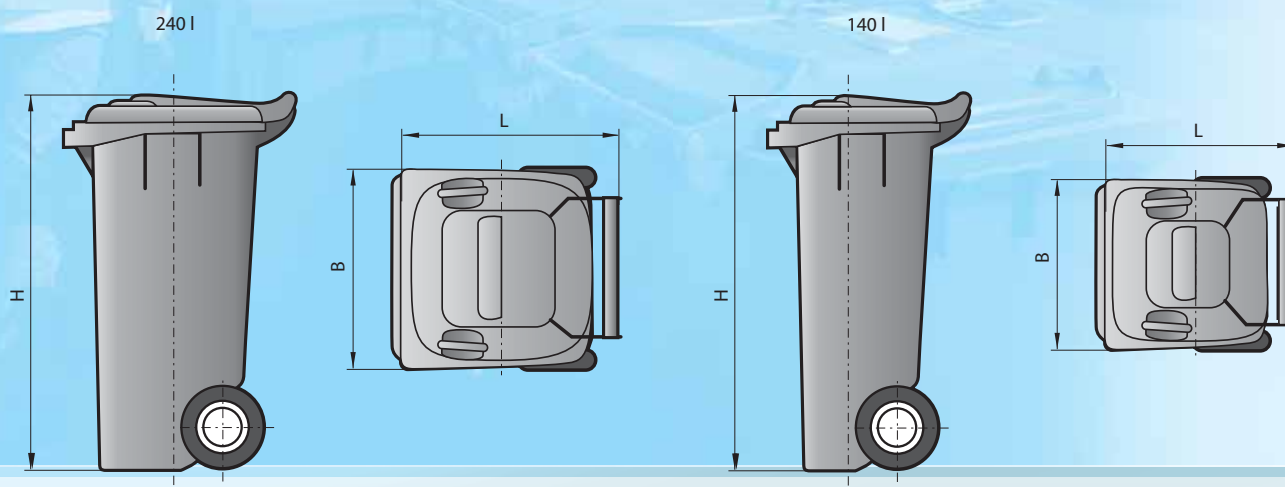

Rolcontainers voor elke situatie

Voor veel bedrijven met relatief weinig afval zijn mini- en/of rolcontainers zeer geschikt. Zo'n container kunt u neerzetten waar dat u het beste uitkomt. Op de ophaaldagen wordt hij naar een plaats gereden die ruimte biedt aan de Netwerkwagen om de container te legen. Netwerk heeft voor elk volume een passende container op wielen. Van een kunststof mini-container van 140 liter tot een stalen exemplaar met 3200 liter inhoud. Uiteraard zijn combinaties van meerdere containers mogelijk. Op de achterzijde van dit blad vindt u een overzicht van het complete assortiment. Alle mini- en rolcontainers zijn snel te leveren.

Service op maat

Netwerk biedt een uitstekend service, die helemaal op uw behoeften kan worden afgestemd. Eenmaal per week ledigen van uw min- en/of rolcontainer(s) is standaard. Maar vaker of minder vaak kan net zo goed. En heeft u incidenteel meer afval, dan is een extra lediging zo geregeld.

NETWERK

Het veelzijdige Netwerk dienstenpakket

- afvalinzameling
- ledigen en reinigen kolken, vetputten enz.
- machinaal vegen
- gladheidbestrijding
- plaagdierenbestrijding
- onderhoud en reparatie
- voertuiglease
- advies

Netwerk
Baanhoekweg 38
Postbus 348
3300 AH Dordrecht

T 078 622 22 47
F 078 622 22 71
E info@netwerknv.nl
I www.netwerknv.nl